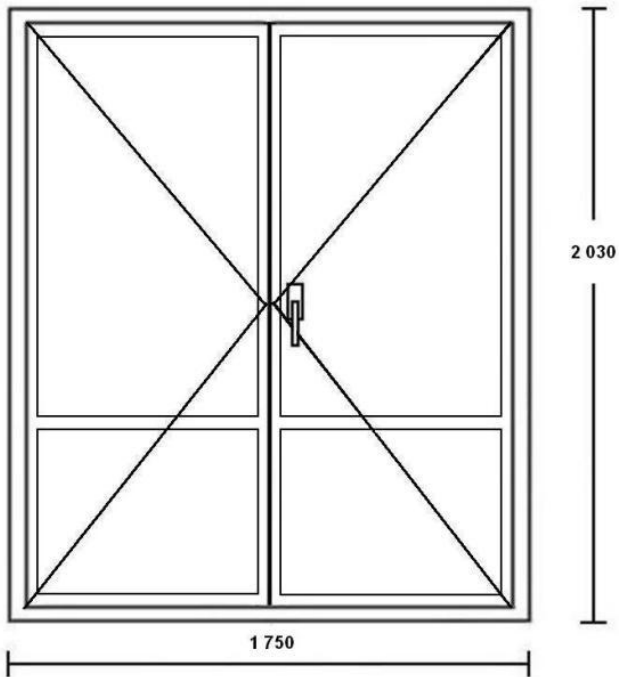

3 ks  
Barva: bílá  
výplň: dvojsklo s max. prostupem 1,1 W/m<sup>2</sup>K  
kování: celoobvodové s mikroventilací  
levé otevíravě sklopné  
pravé pevné v rámu  
sklopné ventilační  
příslušenství: žaluzie  
Tento typ prosím nacenit i ve variantě pravé otevíravé

Požadujeme provedení v 5 nebo 6- ti komorovém profilu (ne polském), se šířkou nejbližě 60 mm – v této šířce jsou okna měněná v předešlých letech a s teplým rámečkem a kováním v bílé barvě.

Uvedené rozměry jsou orientační.