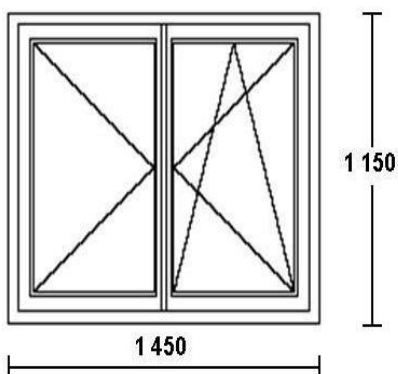

2 ks dvoukřídlych oken
barva: bílá
výplň: dvojsklo s max. prostupem 1,1 W/m²K
kování: celoobvodové s mikroventilací
otevíravé levé štulp
pravé otevíravě sklopné
příslušenství: žaluzie