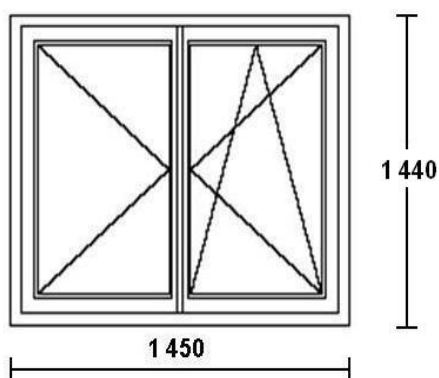

Vážený pane, paní,

V letošním roce plánujeme výměnu oken na kulturním domě v naší obci a rádi bychom vás tímto požádali o nabídku. Předpokládaný termín realizace: srpen 2011.

Předmětem nabídky je:

8 ks dvoukřídých oken
barva: bílá
výplň: dvojsklo s max. prostupem 1,1 W/m²K
kování: celoobvodové s mikroventilací
otevíravé levé štulp
otevíravé sklopné pravé hlavní
příslušenství: do 5 ks žaluzie