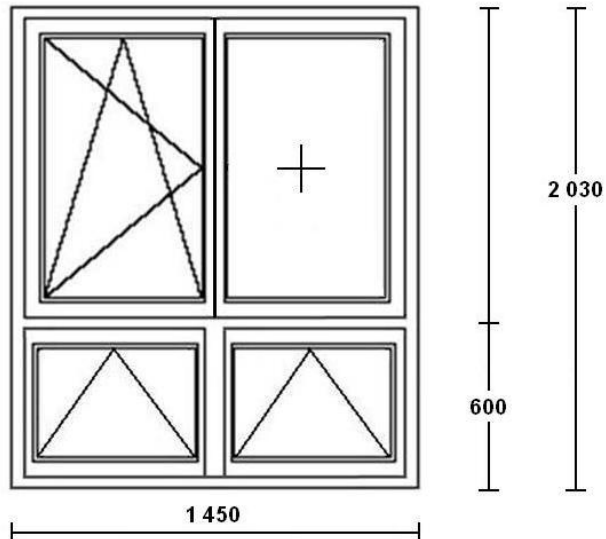

3 ks  
Barva: bílá  
výplň: dvojsklo s max. prostupem 1,1 W/m<sup>2</sup>K  
kování: celoobvodové s mikroventilací  
levé otevíravě sklopné  
pravé pevné v rámu  
sklopné ventilační  
příslušenství: žaluzie  
Tento typ prosím nacenit i ve variantě pravé otevíravé

Požadujeme provedení v 5 nebo 6- ti komorovém profilu (ne polském), se šířkou nejbližě 60 mm – v této šířce jsou okna měněná v předešlých letech a s teplým rámečkem a kováním v bílé barvě.

Uvedené rozměry jsou orientační.